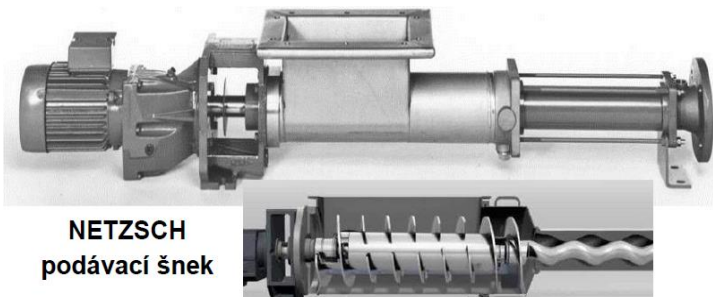

Jednovřetenová čerpadla, macerátory, čerpadla s rotačními písty TORNADO, vícevřetenová čerpadla

NETZSCH
NBE

NETZSCH
Macerátory

NETZSCH dávkovací čerpadlo

NOTOS - vícevřetenová čerpadla

NETZSCH
TORNADO

Příklady speciálního provedení čerpadel NETZSCH

NETZSCH
podávací šnek

NETZSCH hygienické provedení

NETZSCH čerpadlo na ropu

NETZSCH mobilní čerpadla

NETZSCH Tornado

NETZSCH Tornado T 2

NETZSCH Tornado

NETZSCH mobilní provedení čerpadel