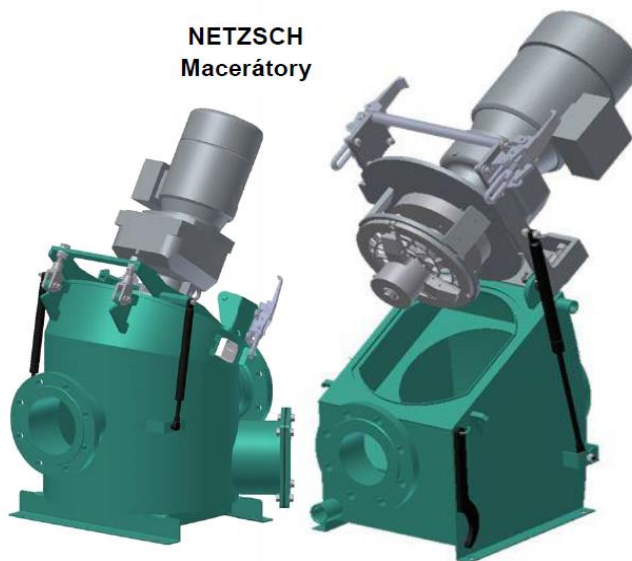

Jednovřetenová čerpadla, macerátory, čerpadla s rotačními písty TORNADO, vícevřetenová čerpadla

NETZSCH
NBE

NETZSCH
Macerátory

NETZSCH dávkovací čerpadlo

NOTOS - vícevřetenová čerpadla

NETZSCH
TORNADO

Příklady speciálního provedení čerpadel NETZSCH

NETZSCH
podávací šnek

NETZSCH hygienické provedení

NETZSCH čerpadlo na ropu

NETZSCH mobilní čerpadla

NETZSCH Tornado

NETZSCH Tornado T 2

NETZSCH Tornado

NETZSCH mobilní provedení čerpadel